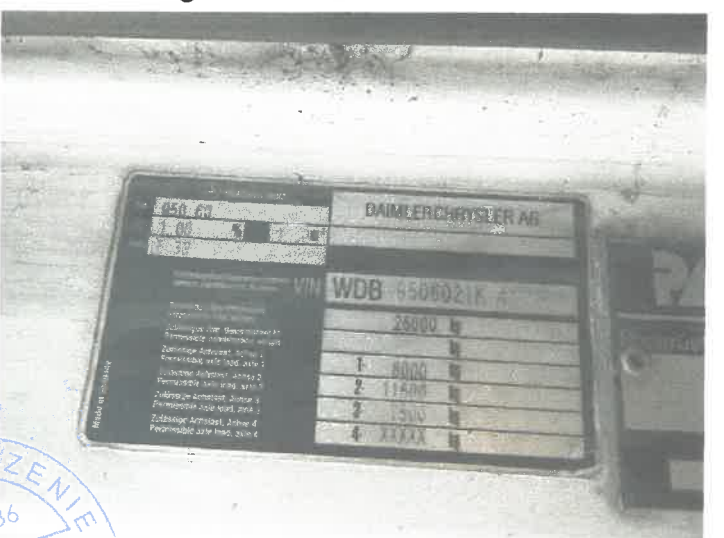

Mercedes Atego 2528 SCZ09801 17